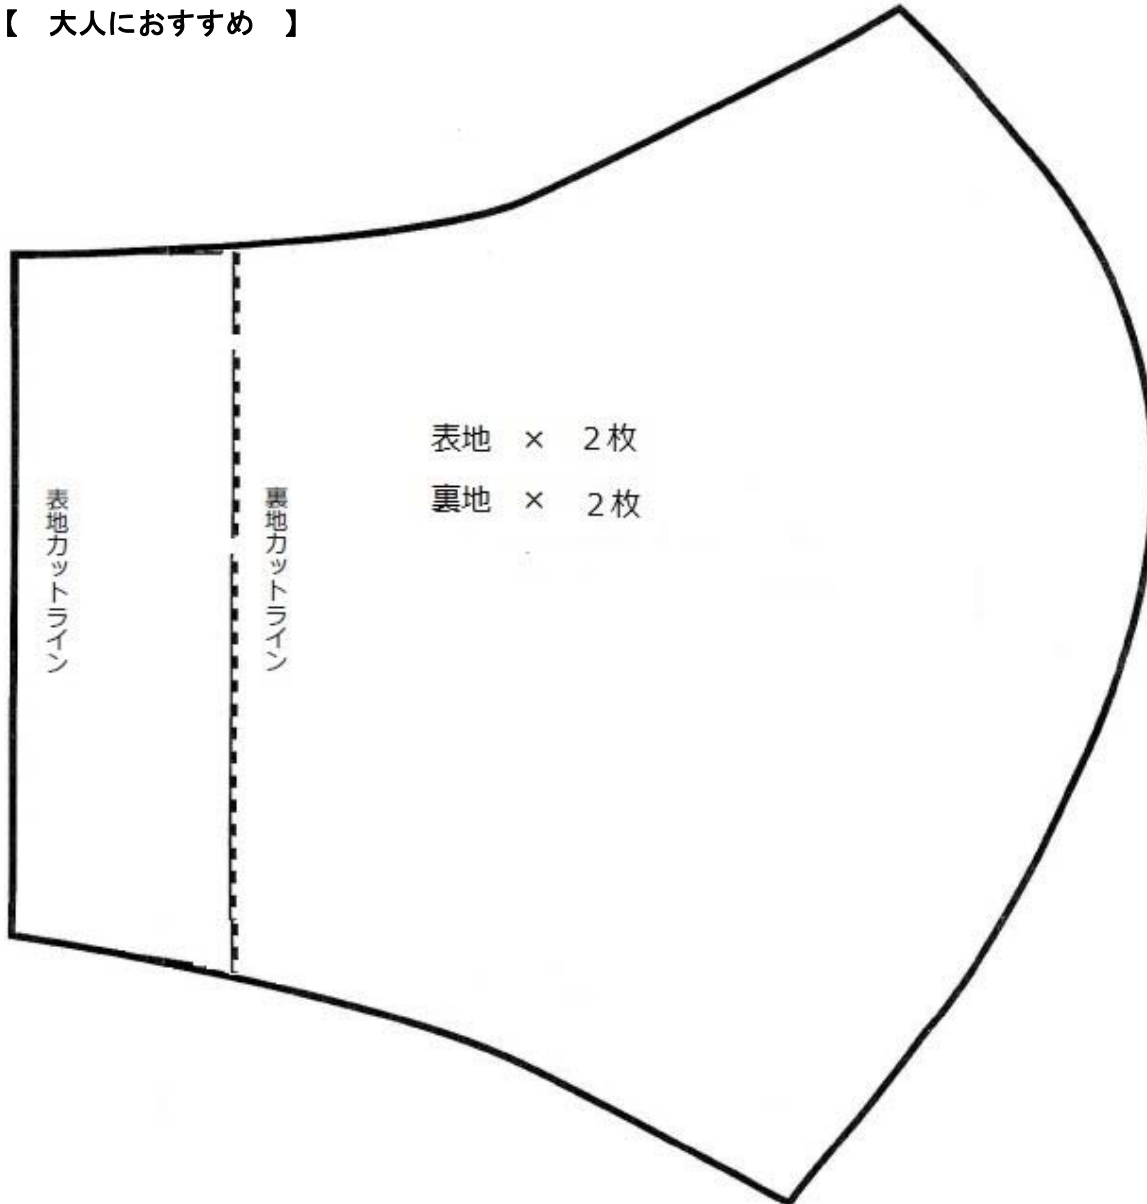

# 立体マスク 型紙

【 大人におすすめ 】

【 女性・子供におすすめ 】

参照元「nunocoto fabric」

<https://book.nunocoto-fabric.com/15460.html>

★ ひもの長さを調整する方法 ★  
長さが調節できるとめ結びの結び方