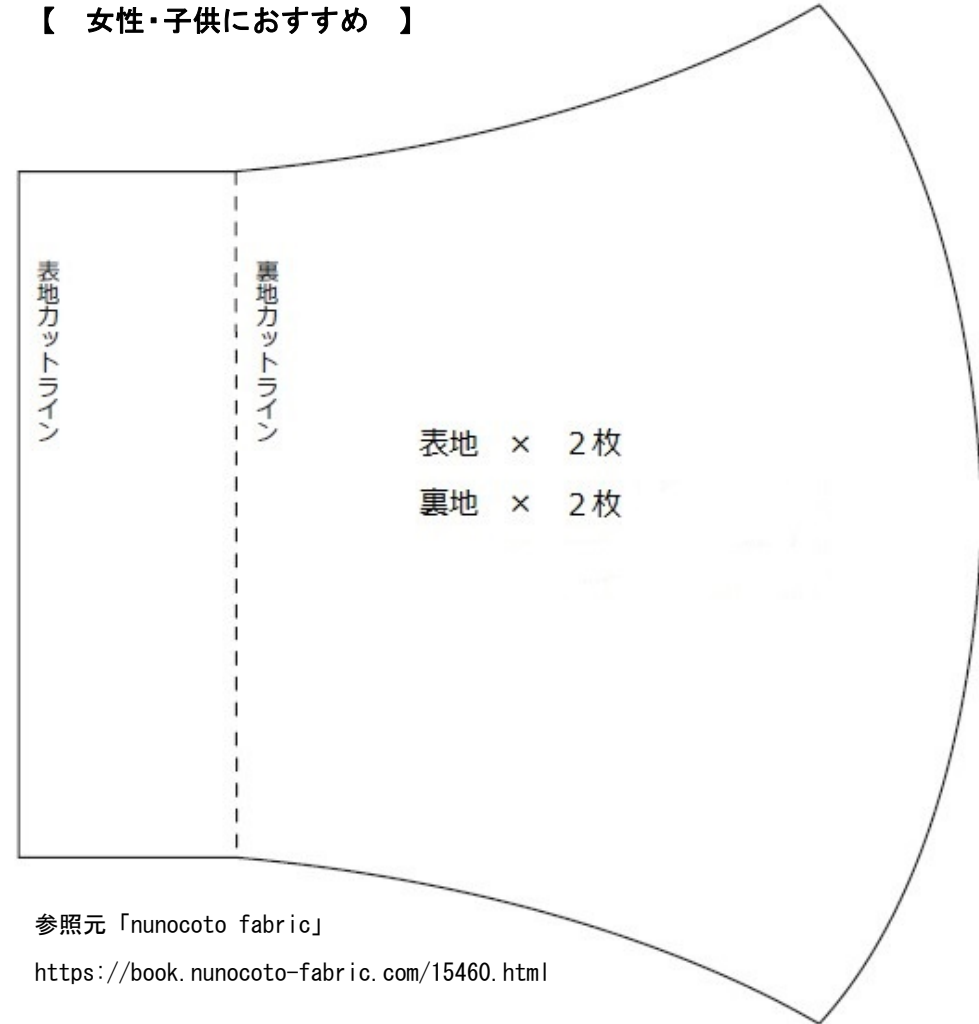

# 立体マスク 型紙

【 大人におすすめ 】

【 女性・子供におすすめ 】

参照元「nunocoto fabric」

<https://book.nunocoto-fabric.com/15460.html>

★ ひもの長さを調整する方法 ★  
長さが調節できるとめ結びの結び方