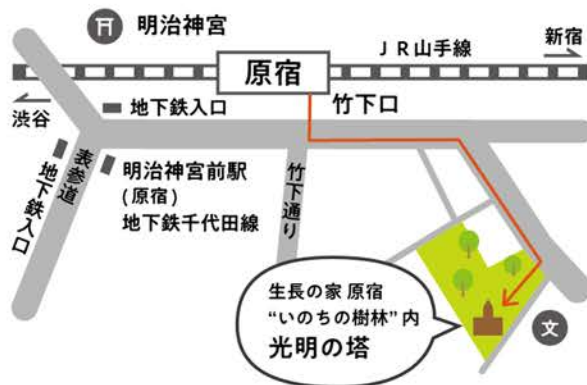

北杜市への移住や生長の家国際本部の業務に興味のある方に向けたイベントです

生長の家 原宿 オーブン ガーデン

2024
9/29 SUN
10:00-16:00

こんな人に向けたイベントです

 田舎暮らし・地方移住に興味がある

 生長の家国際本部の業務に興味がある

 転職を検討している

参加費無料

会場

JR山手線「原宿駅」竹下口徒歩5分

生長の家
原宿 光明の塔（“いのちの樹林”内）

東京都渋谷区神宮前1-23-30

お問い合わせ 10:00-17:00

生長の家国際本部 総務部人事課

※第2・4水曜日、毎週木曜、祝日は休館日

0551-45-7744